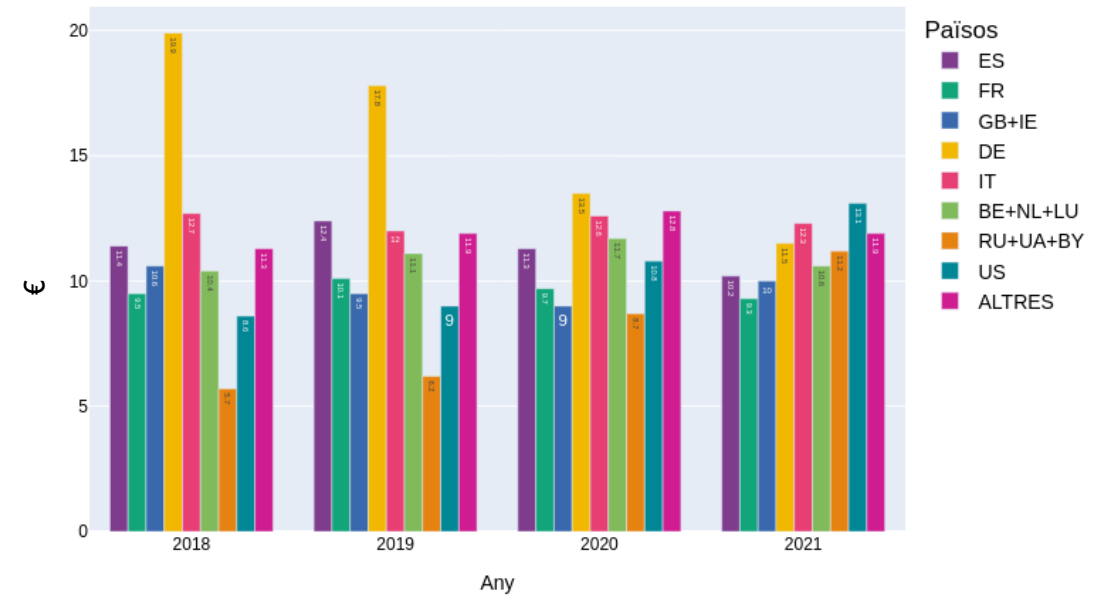

Exploració de dades de transaccions bancàries

2.6. RESULTATS

Paisatges Barcelona

2.6. Resultats: Paisatges Barcelona

Distribució anual de la despesa per país d'origen

Evolució de la despesa mitjana de les transaccions per país d'origen

2.6. Resultats: Paisatges Barcelona

Distribució anual de la despesa per comunitat autònoma d'origen

Evolució de la despesa mitjana de les transaccions per comunitat autònoma d'origen

2.6. Resultats: Paisatges Barcelona

Distribució anual de la despesa per província d'origen

Evolució de la despesa mitjana de les transaccions per província d'origen

2.6. Resultats: Paisatges Barcelona

Distribució anual de la despesa per sector

Nombre de visitants diaris per país d'origen (estrangers)

Nota: el nombre de visitants està normalitzat de 0 a 1

L'any 2021 només inclou el període de gener a setembre

2.6. Resultats: Paisatges Barcelona