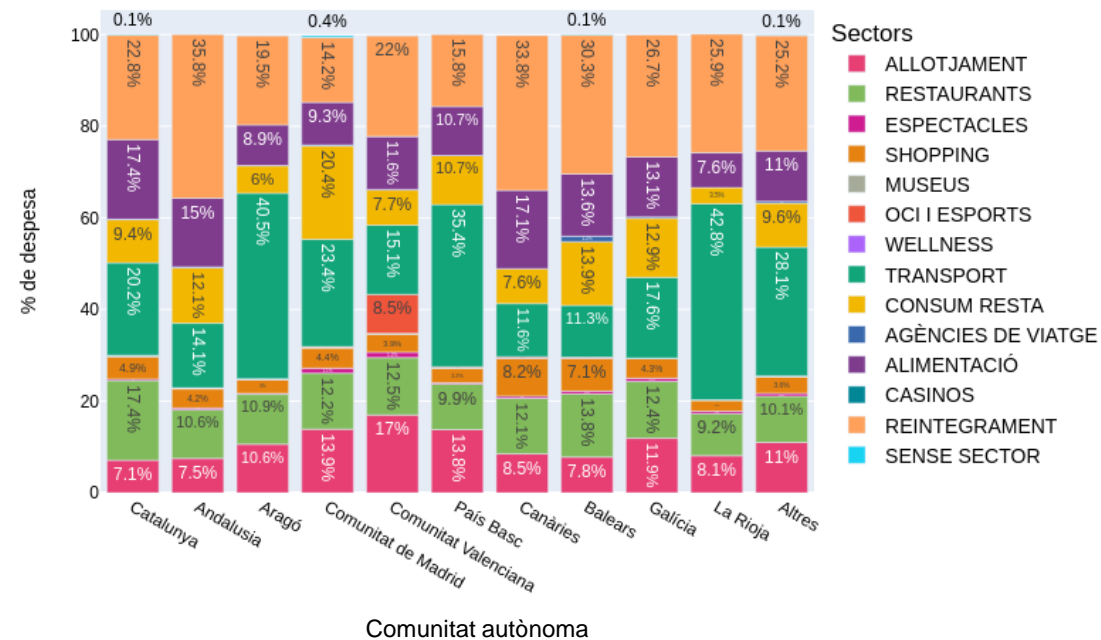

Distribució anual de la despesa per província d'origen

Evolució de la despesa mitjana de les transaccions per província d'origen

2.6. Resultats: Paisatges Barcelona

Distribució anual de la despesa per sector

2.6. Resultats: Paisatges Barcelona

Distribució de la despesa per sector i país d'origen (any 2019)

Distribució de la despesa per sector i país d'origen (any 2021)

2.6. Resultats: Paisatges Barcelona

Distribució de la despesa per sector i comunitat autònoma d'origen (any 2019)

Distribució de la despesa per sector i comunitat autònoma d'origen (any 2021)

2.6. Resultats: Paisatges Barcelona

Distribució de la despesa per sector i província d'origen (any 2019)

Distribució de la despesa per sector i província d'origen (any 2021)

2.6. Resultats: Paisatges Barcelona

Distribució de la despesa per sector i nombre de la visita (any 2019)

Distribució de la despesa per sector i nombre de la visita (any 2021)

Nota: el nombre de la visita és el nombre de vegades que el visitant ha visitat la destinació