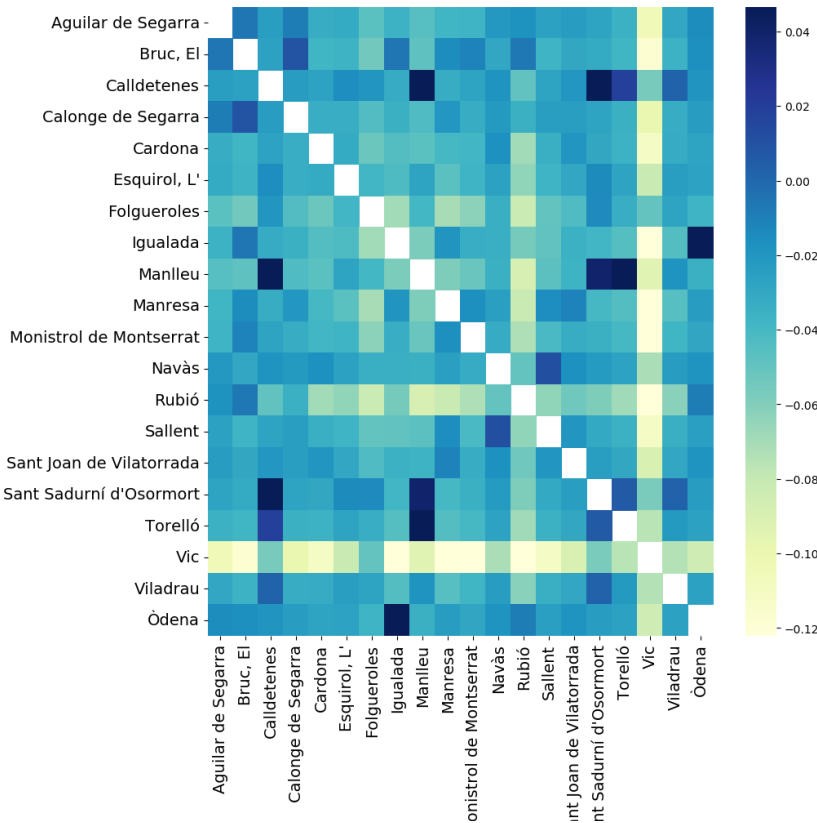

L'any 2021 només inclou el període de gener a setembre

2.6. Resultats: Paisatges Barcelona

Distribució de la despesa per sector i durada en nits de la visita (any 2019)

Distribució de la despesa per sector i durada en nits de la visita (any 2021)

2.6. Resultats: Paisatges Barcelona

Nombre de visitants diaris per país d'origen

Nota: el nombre de visitants està normalitzat de 0 a 1

L'any 2021 només inclou el període de gener a setembre

2.6. Resultats: Paisatges Barcelona

Nombre de visitants diaris per país d'origen (estrangers)

Nota: el nombre de visitants està normalitzat de 0 a 1

L'any 2021 només inclou el període de gener a setembre

2.6. Resultats: Paisatges Barcelona

Nivell d'interacció entre municipis (any 2019)

Origen dels visitants: CAT

Origen dels visitants: Resta-ES

Origen dels visitants: Estrangers

2.6. Resultats: Paisatges Barcelona

Nivell d'interacció entres municipis (any 2021)