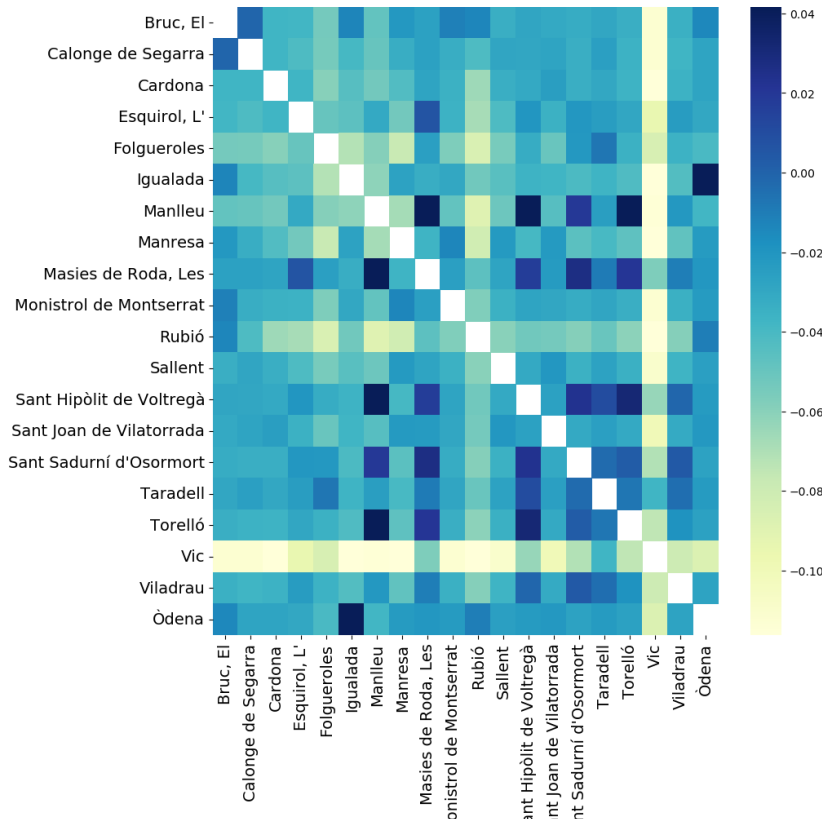

2.6. Resultats: Paisatges Barcelona

Nombre de visitants diaris per país d'origen

Nota: el nombre de visitants està normalitzat de 0 a 1

L'any 2021 només inclou el període de gener a setembre

2.6. Resultats: Paisatges Barcelona

Nombre de visitants diaris per país d'origen (estrangers)

Nota: el nombre de visitants està normalitzat de 0 a 1

L'any 2021 només inclou el període de gener a setembre

2.6. Resultats: Paisatges Barcelona

Nivell d'interacció entre municipis (any 2019)

Origen dels visitants: CAT

Origen dels visitants: Resta-ES

Origen dels visitants: Estrangers

2.6. Resultats: Paisatges Barcelona

Nivell d'interacció entres municipis (any 2021)

Origen dels visitants: CAT

Origen dels visitants: Resta-ES

Origen dels visitants: Estrangers

2.6. Resultats: Paisatges Barcelona

Distribució territorial del nombre d'excursions segons lloc de pernoctació (any 2021)