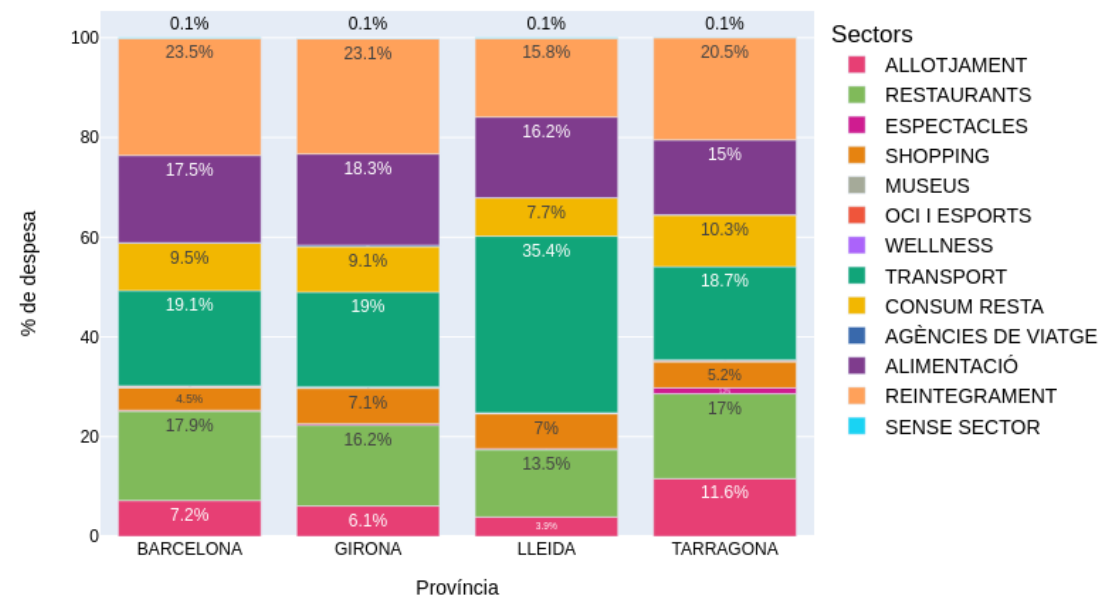

2.6. Resultats: Paisatges Barcelona

Distribució de la despesa per sector i país d'origen (any 2019)

Distribució de la despesa per sector i país d'origen (any 2021)

2.6. Resultats: Paisatges Barcelona

Distribució de la despesa per sector i comunitat autònoma d'origen (any 2019)

Distribució de la despesa per sector i comunitat autònoma d'origen (any 2021)

2.6. Resultats: Paisatges Barcelona

Distribució de la despesa per sector i província d'origen (any 2019)

Distribució de la despesa per sector i província d'origen (any 2021)

2.6. Resultats: Paisatges Barcelona

Distribució de la despesa per sector i nombre de la visita (any 2019)

Distribució de la despesa per sector i nombre de la visita (any 2021)

Nota: el nombre de la visita és el nombre de vegades que el visitant ha visitat la destinació

L'any 2021 només inclou el període de gener a setembre

2.6. Resultats: Paisatges Barcelona

Distribució de la despesa per sector i durada en nits de la visita (any 2019)

Distribució de la despesa per sector i durada en nits de la visita (any 2021)