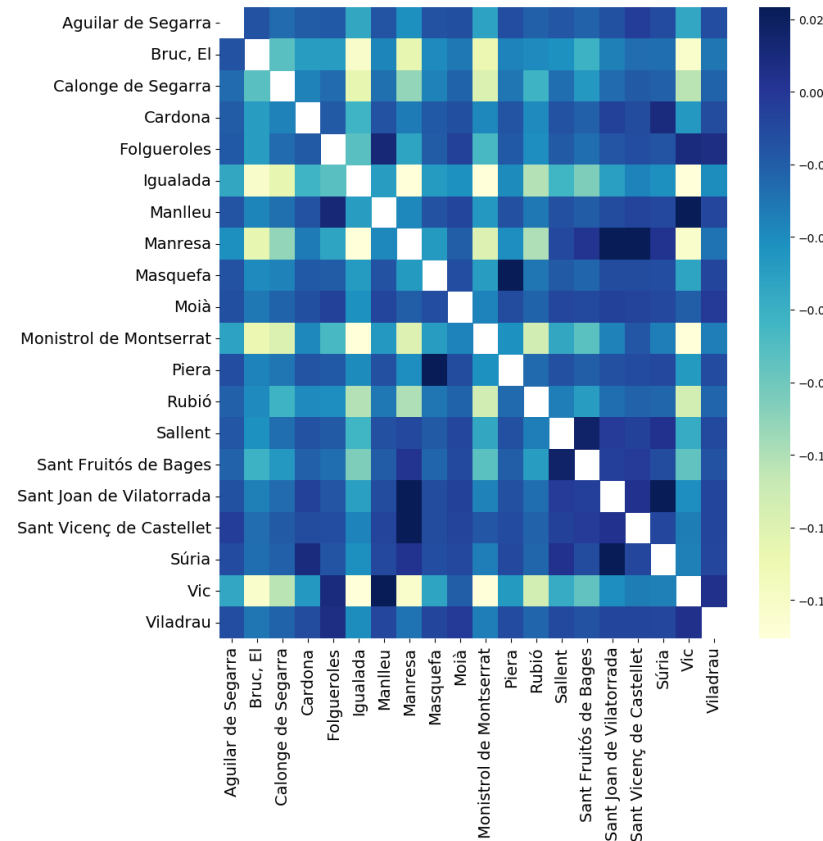

2.6. Resultats: Paisatges Barcelona

Nombre de visitants diaris per país d'origen

Nota: el nombre de visitants està normalitzat de 0 a 1

L'any 2021 només inclou el període de gener a setembre

2.6. Resultats: Paisatges Barcelona

Nombre de visitants diaris per país d'origen (estrangers)

Nota: el nombre de visitants està normalitzat de 0 a 1

L'any 2021 només inclou el període de gener a setembre

2.6. Resultats: Paisatges Barcelona

Nivell d'interacció entre municipis (any 2019)

Origen dels visitants: CAT

Origen dels visitants: Resta-ES

Origen dels visitants: Estrangers

2.6. Resultats: Paisatges Barcelona

Nivell d'interacció entres municipis (any 2021)

Origen dels visitants: CAT

Origen dels visitants: Resta-ES

Origen dels visitants: Estrangers

2.6. Resultats: Paisatges Barcelona

Distribució territorial del nombre d'excursions segons lloc de pernoctació (any 2021)