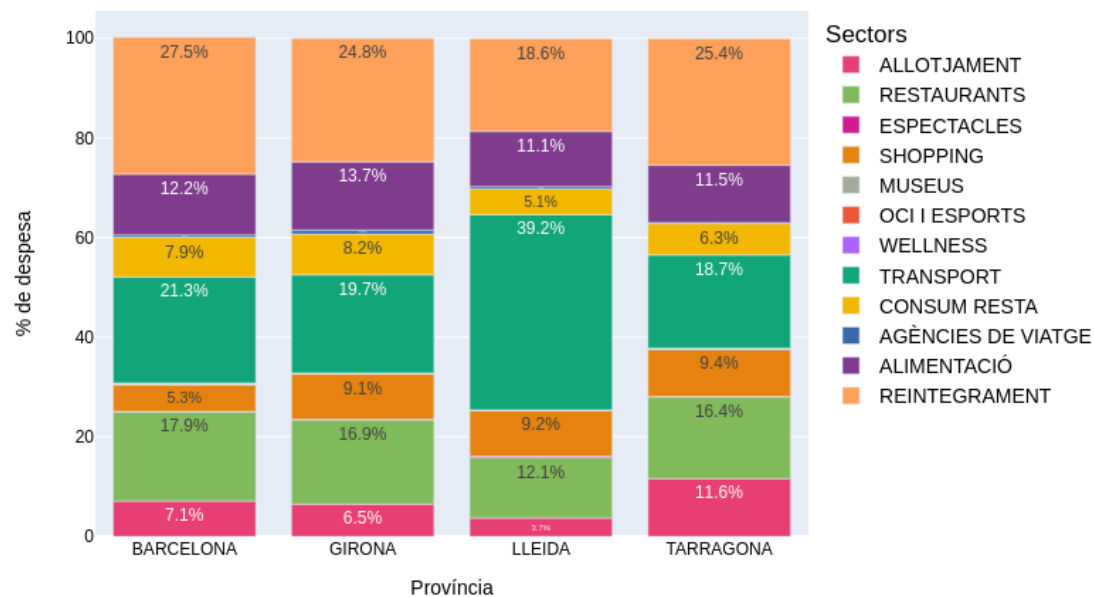

Distribució anual de la despesa per província d'origen

Evolució de la despesa mitjana de les transaccions per província d'origen

2.6. Resultats: Paisatges Barcelona

Distribució anual de la despesa per sector

2.6. Resultats: Paisatges Barcelona

Distribució de la despesa per sector i país d'origen (any 2019)

Distribució de la despesa per sector i país d'origen (any 2021)

2.6. Resultats: Paisatges Barcelona

Distribució de la despesa per sector i comunitat autònoma d'origen (any 2019)

Distribució de la despesa per sector i comunitat autònoma d'origen (any 2021)

2.6. Resultats: Paisatges Barcelona

Distribució de la despesa per sector i província d'origen (any 2019)

Distribució de la despesa per sector i província d'origen (any 2021)

2.6. Resultats: Paisatges Barcelona

Distribució de la despesa per sector i nombre de la visita (any 2019)

Distribució de la despesa per sector i nombre de la visita (any 2021)

Nota: el nombre de la visita és el nombre de vegades que el visitant ha visitat la destinació