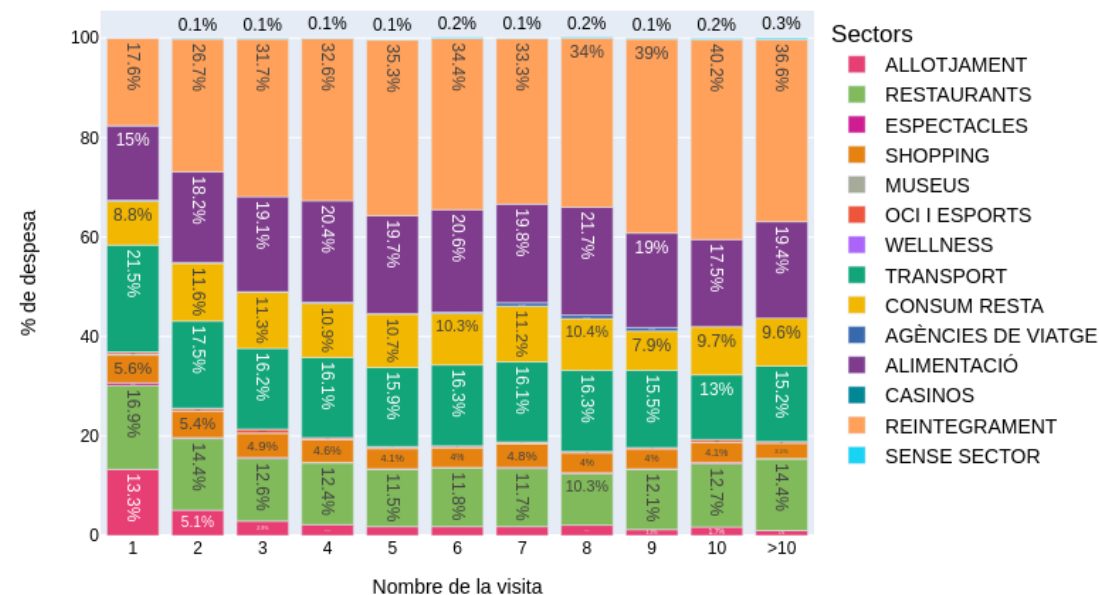

2.6. Resultats: Paisatges Barcelona

Distribució de la despesa per sector i país d'origen (any 2019)

Distribució de la despesa per sector i país d'origen (any 2021)

2.6. Resultats: Paisatges Barcelona

Distribució de la despesa per sector i comunitat autònoma d'origen (any 2019)

Distribució de la despesa per sector i comunitat autònoma d'origen (any 2021)

2.6. Resultats: Paisatges Barcelona

Distribució de la despesa per sector i província d'origen (any 2019)

Distribució de la despesa per sector i província d'origen (any 2021)

2.6. Resultats: Paisatges Barcelona

Distribució de la despesa per sector i nombre de la visita (any 2019)

Distribució de la despesa per sector i nombre de la visita (any 2021)

Nota: el nombre de la visita és el nombre de vegades que el visitant ha visitat la destinació

L'any 2021 només inclou el període de gener a setembre

2.6. Resultats: Paisatges Barcelona

Distribució de la despesa per sector i durada en nits de la visita (any 2019)

Distribució de la despesa per sector i durada en nits de la visita (any 2021)