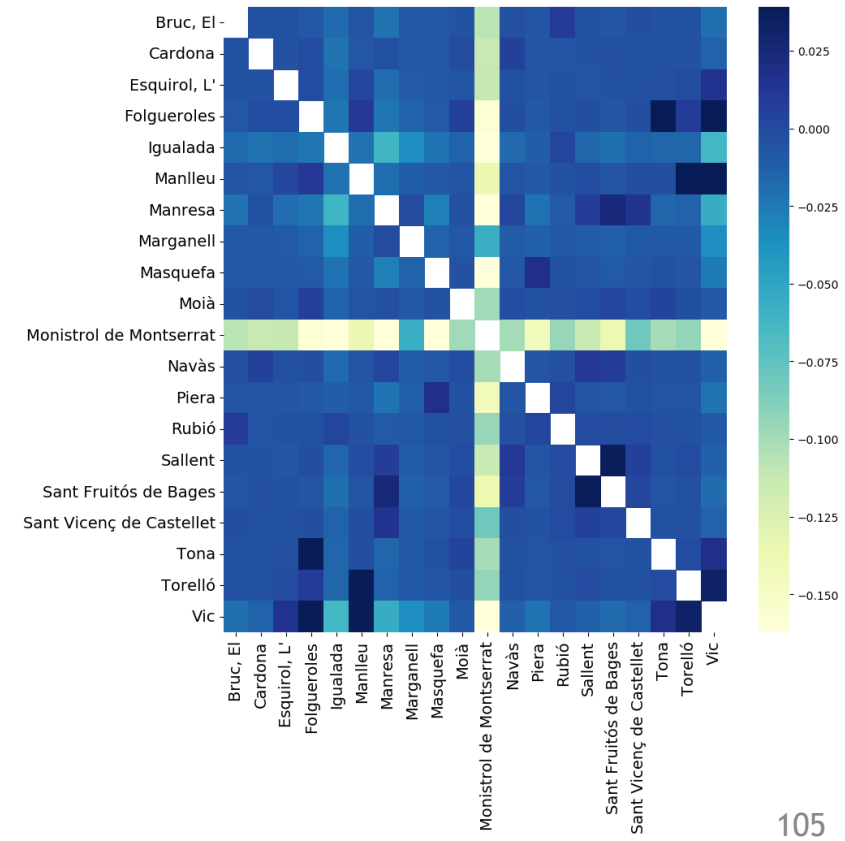

2.6. Resultats: Paisatges Barcelona

Nombre de visitants diaris per país d'origen

Nota: el nombre de visitants està normalitzat de 0 a 1

L'any 2021 només inclou el període de gener a setembre

2.6. Resultats: Paisatges Barcelona

Nombre de visitants diaris per país d'origen (estrangers)

Nota: el nombre de visitants està normalitzat de 0 a 1

L'any 2021 només inclou el període de gener a setembre

2.6. Resultats: Paisatges Barcelona

Nivell d'interacció entre municipis (any 2019)

Origen dels visitants: CAT

Origen dels visitants: Resta-ES

Origen dels visitants: Estrangers

2.6. Resultats: Paisatges Barcelona

Nivell d'interacció entres municipis (any 2021)

Origen dels visitants: CAT

Origen dels visitants: Resta-ES

Origen dels visitants: Estrangers

2.6. Resultats: Paisatges Barcelona

Distribució territorial del nombre d'excursions segons lloc de pernoctació (any 2021)