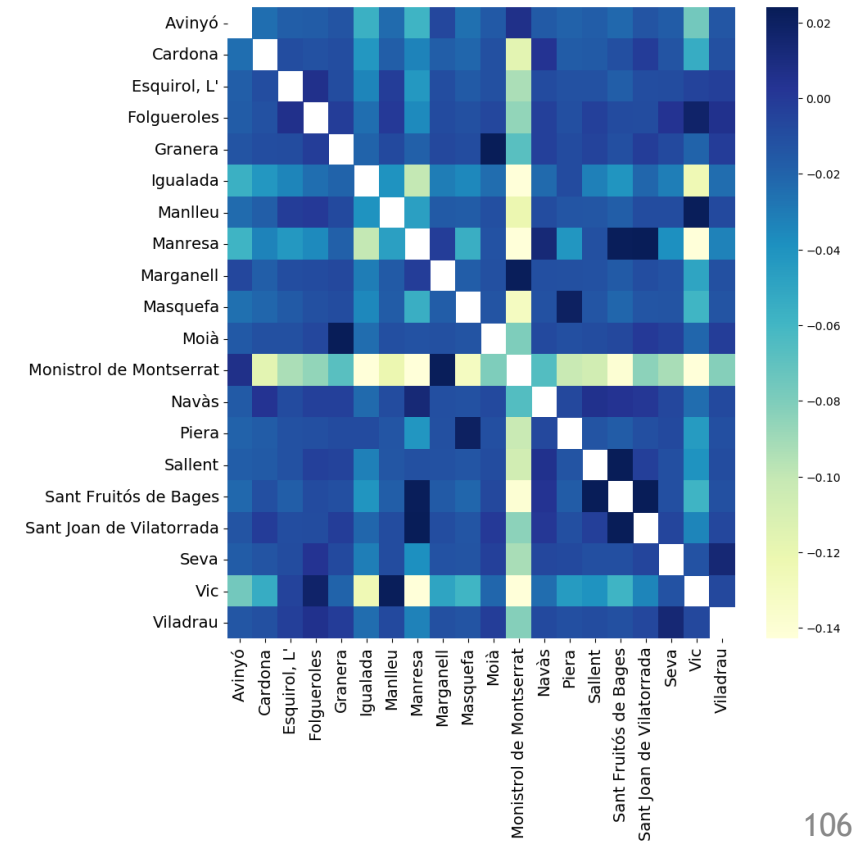

2.6. Resultats: Paisatges Barcelona

Nombre de visitants diaris per país d'origen

Nota: el nombre de visitants està normalitzat de 0 a 1

L'any 2021 només inclou el període de gener a setembre

2.6. Resultats: Paisatges Barcelona

Nombre de visitants diaris per país d'origen (estrangers)

Nota: el nombre de visitants està normalitzat de 0 a 1

L'any 2021 només inclou el període de gener a setembre

2.6. Resultats: Paisatges Barcelona

Nivell d'interacció entre municipis (any 2019)

Origen dels visitants: CAT

Origen dels visitants: Resta-ES

Origen dels visitants: Estrangers

2.6. Resultats: Paisatges Barcelona

Nivell d'interacció entres municipis (any 2021)

Origen dels visitants: CAT

Origen dels visitants: Resta-ES

Origen dels visitants: Estrangers

2.6. Resultats: Paisatges Barcelona

Distribució territorial del nombre d'excursions segons lloc de pernoctació (any 2021)