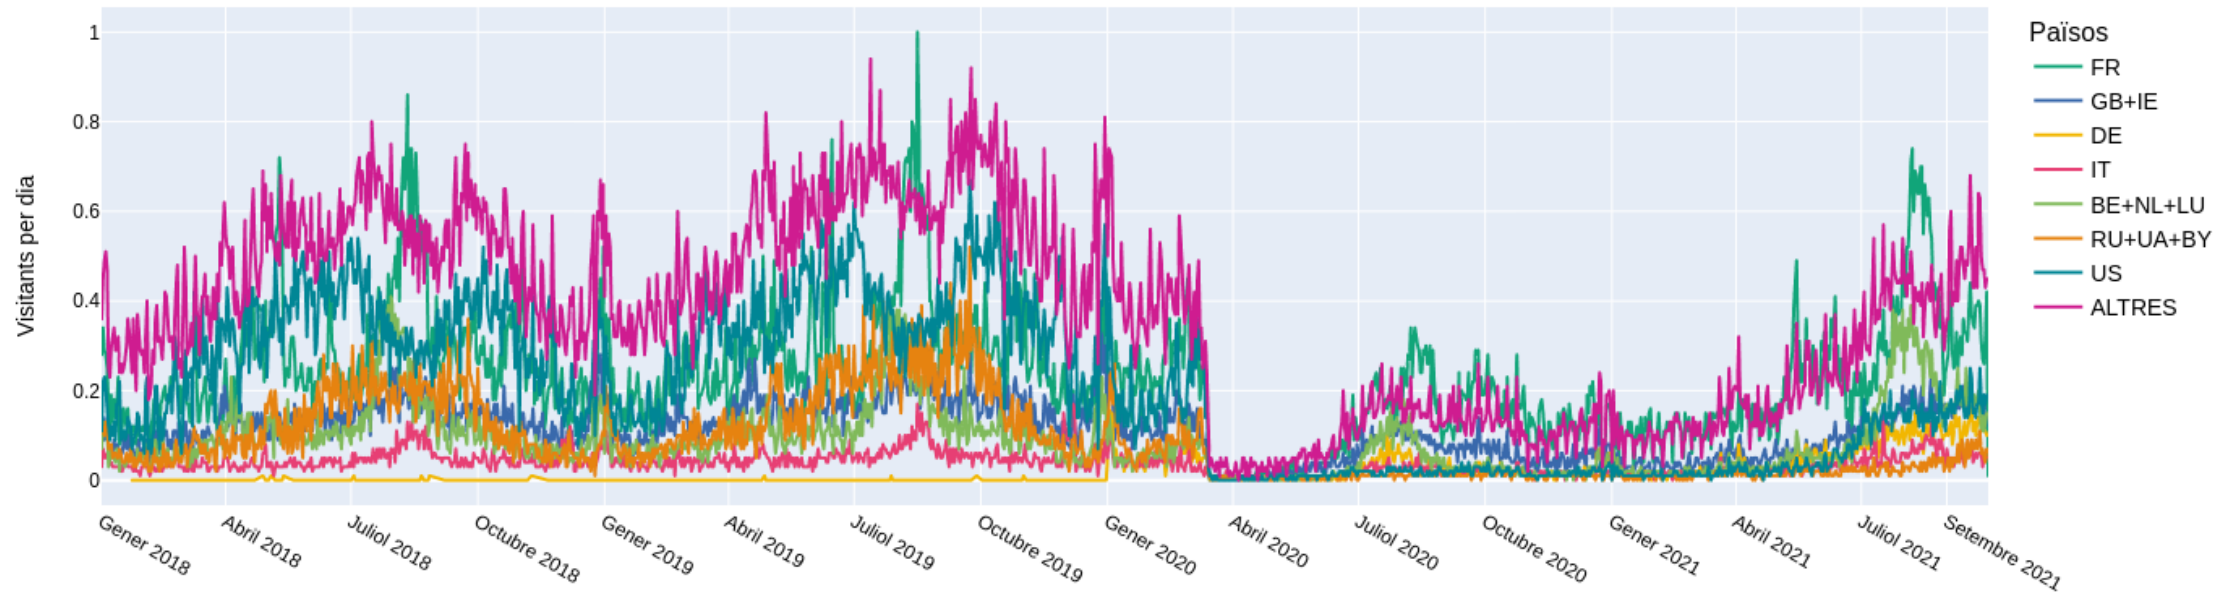

L'any 2021 només inclou el període de gener a setembre

2.6. Resultats: Paisatges Barcelona

Distribució de la despesa per sector i durada en nits de la visita (any 2019)

Distribució de la despesa per sector i durada en nits de la visita (any 2021)

2.6. Resultats: Paisatges Barcelona

Nombre de visitants diaris per país d'origen

Nota: el nombre de visitants està normalitzat de 0 a 1

L'any 2021 només inclou el període de gener a setembre

2.6. Resultats: Paisatges Barcelona

Nombre de visitants diaris per país d'origen (estrangers)

Nota: el nombre de visitants està normalitzat de 0 a 1

L'any 2021 només inclou el període de gener a setembre

2.6. Resultats: Paisatges Barcelona