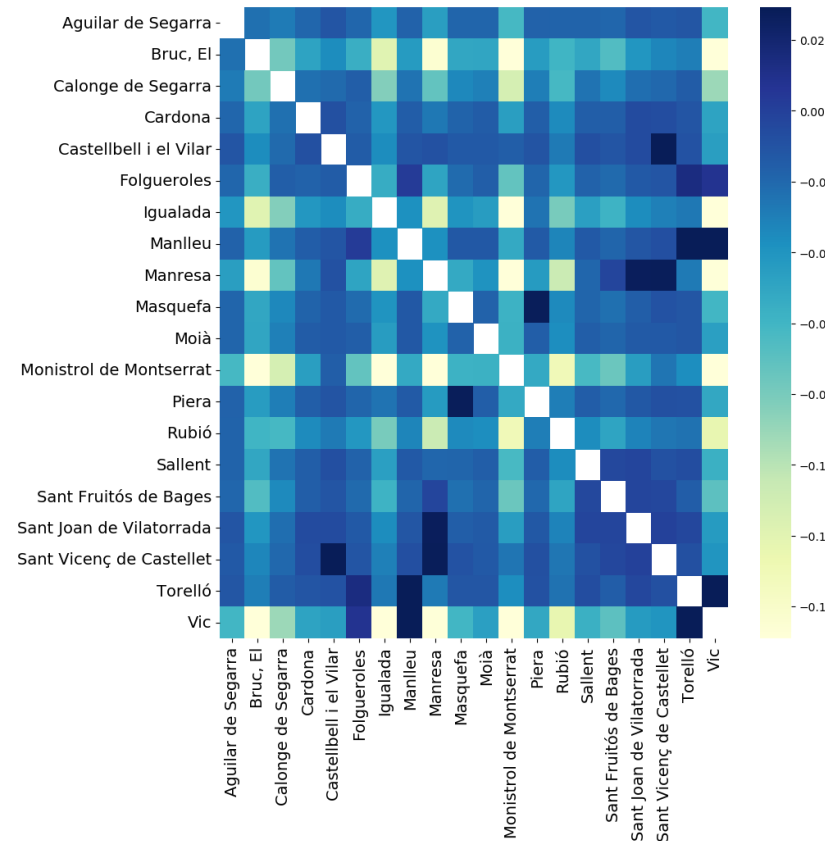

L'any 2021 només inclou el període de gener a setembre

2.6. Resultats: Paisatges Barcelona

Distribució de la despesa per sector i durada en nits de la visita (any 2019)

Distribució de la despesa per sector i durada en nits de la visita (any 2021)

2.6. Resultats: Paisatges Barcelona

Nombre de visitants diaris per país d'origen

Nota: el nombre de visitants està normalitzat de 0 a 1

L'any 2021 només inclou el període de gener a setembre

2.6. Resultats: Paisatges Barcelona

Nombre de visitants diaris per país d'origen (estrangers)

Nota: el nombre de visitants està normalitzat de 0 a 1

L'any 2021 només inclou el període de gener a setembre

2.6. Resultats: Paisatges Barcelona

Nivell d'interacció entre municipis (any 2019)

Origen dels visitants: CAT

Origen dels visitants: Resta-ES

Origen dels visitants: Estrangers

2.6. Resultats: Paisatges Barcelona

Nivell d'interacció entres municipis (any 2021)