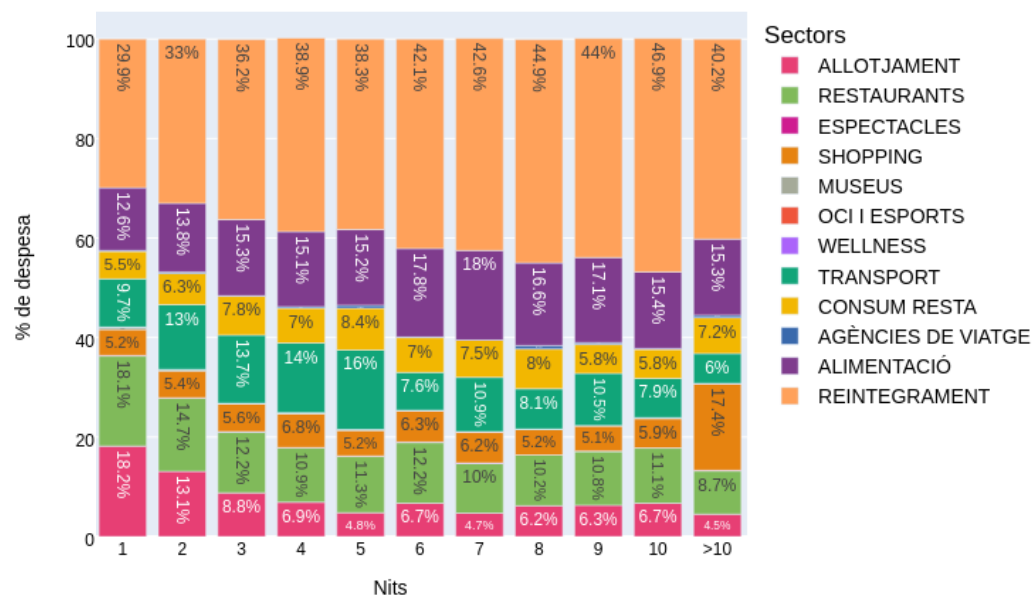

Distribució de la despesa per sector i comunitat autònoma d'origen (any 2021)

2.6. Resultats: Paisatges Barcelona

Distribució de la despesa per sector i província d'origen (any 2019)

Distribució de la despesa per sector i província d'origen (any 2021)

2.6. Resultats: Paisatges Barcelona

Distribució de la despesa per sector i nombre de la visita (any 2019)

Distribució de la despesa per sector i nombre de la visita (any 2021)

Nota: el nombre de la visita és el nombre de vegades que el visitant ha visitat la destinació

L'any 2021 només inclou el període de gener a setembre

2.6. Resultats: Paisatges Barcelona

Distribució de la despesa per sector i durada en nits de la visita (any 2019)

Distribució de la despesa per sector i durada en nits de la visita (any 2021)

2.6. Resultats: Paisatges Barcelona

Nombre de visitants diaris per país d'origen

Nota: el nombre de visitants està normalitzat de 0 a 1

L'any 2021 només inclou el període de gener a setembre

2.6. Resultats: Paisatges Barcelona