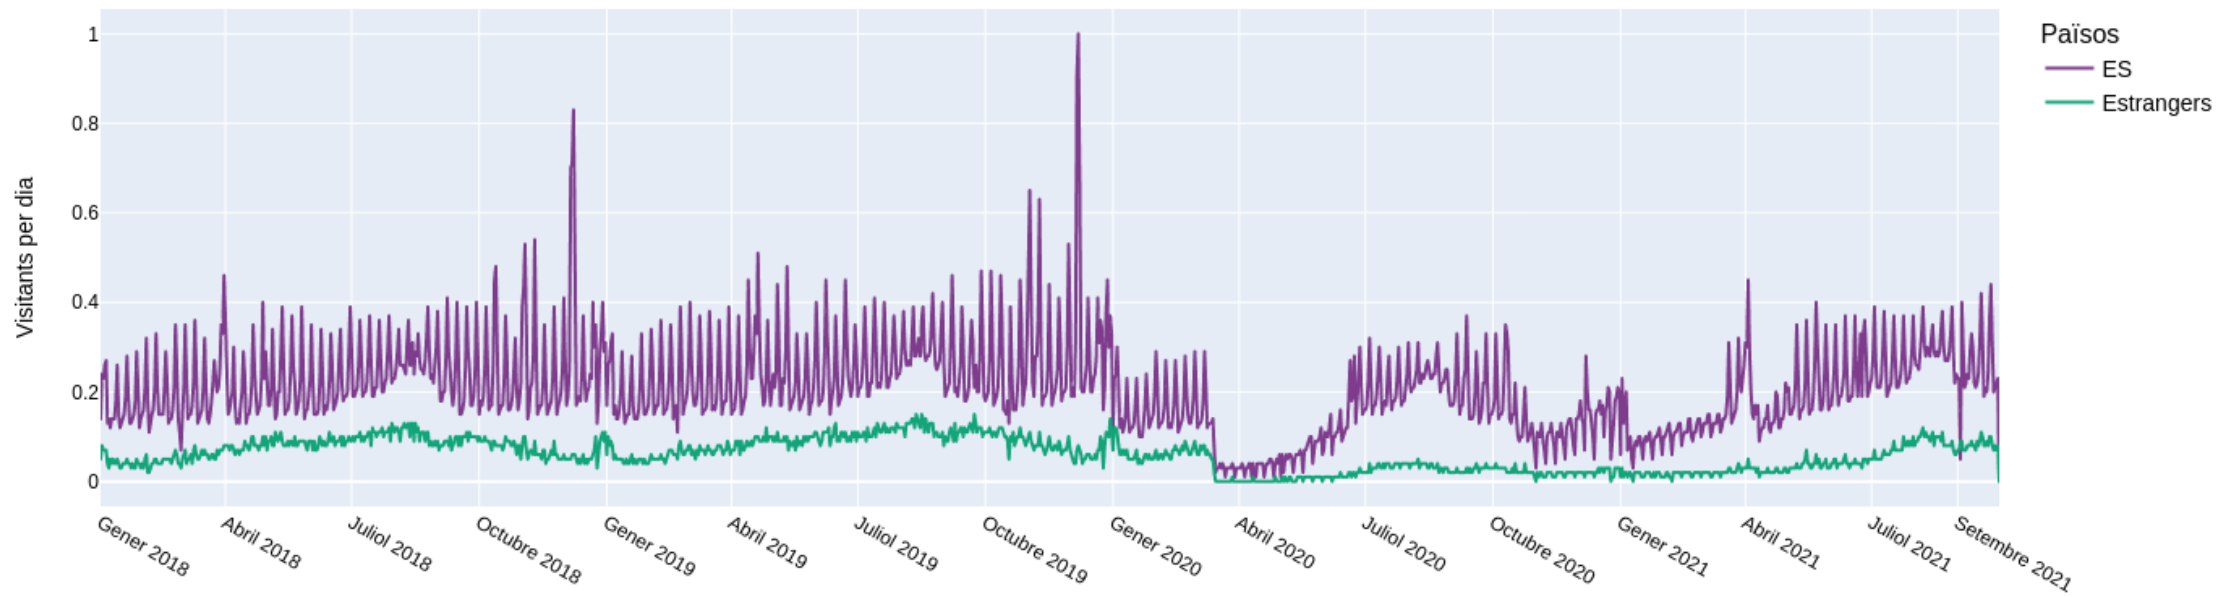

2.6. Resultats: Paisatges Barcelona

Distribució de la despesa per sector i nombre de la visita (any 2019)

Distribució de la despesa per sector i nombre de la visita (any 2021)

Nota: el nombre de la visita és el nombre de vegades que el visitant ha visitat la destinació

L'any 2021 només inclou el període de gener a setembre

2.6. Resultats: Paisatges Barcelona

Distribució de la despesa per sector i durada en nits de la visita (any 2019)

Distribució de la despesa per sector i durada en nits de la visita (any 2021)

2.6. Resultats: Paisatges Barcelona

Nombre de visitants diaris per país d'origen

Nota: el nombre de visitants està normalitzat de 0 a 1

L'any 2021 només inclou el període de gener a setembre

2.6. Resultats: Paisatges Barcelona

Nombre de visitants diaris per país d'origen (estrangers)

Nota: el nombre de visitants està normalitzat de 0 a 1

L'any 2021 només inclou el període de gener a setembre

2.6. Resultats: Paisatges Barcelona