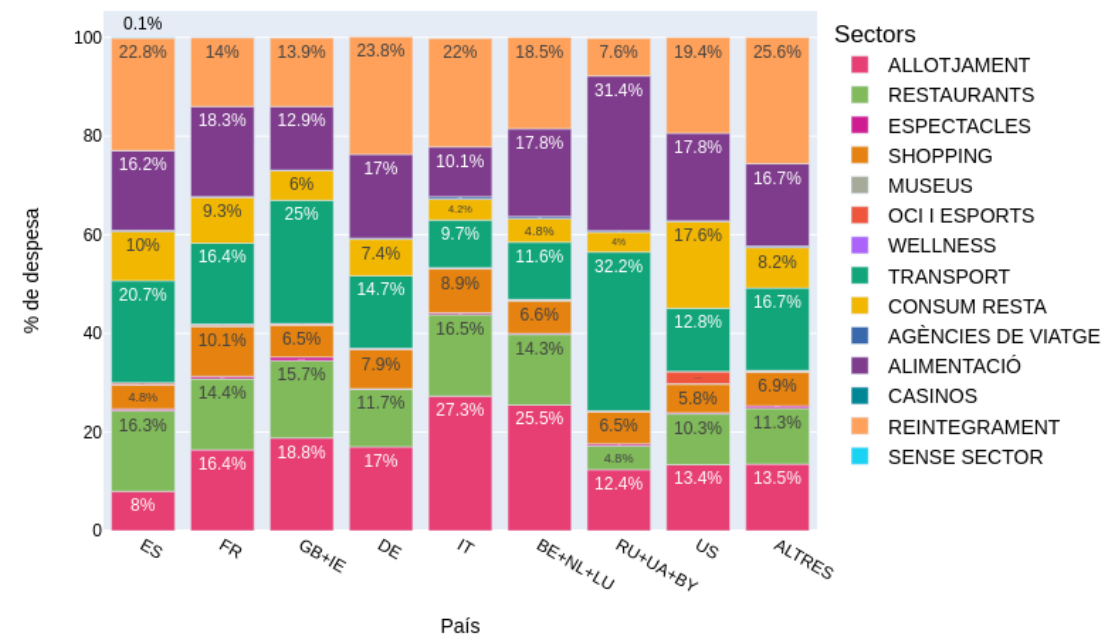

Exploració de dades de transaccions bancàries

2.6. RESULTATS

Paisatges Barcelona

2.6. Resultats: Paisatges Barcelona

Distribució anual de la despesa per país d'origen

Evolució de la despesa mitjana de les transaccions per país d'origen

2.6. Resultats: Paisatges Barcelona

Distribució anual de la despesa per comunitat autònoma d'origen

Evolució de la despesa mitjana de les transaccions per comunitat autònoma d'origen

2.6. Resultats: Paisatges Barcelona

Distribució anual de la despesa per província d'origen

Evolució de la despesa mitjana de les transaccions per província d'origen

2.6. Resultats: Paisatges Barcelona

Distribució anual de la despesa per sector

2.6. Resultats: Paisatges Barcelona

Distribució de la despesa per sector i país d'origen (any 2019)

Distribució de la despesa per sector i país d'origen (any 2021)

2.6. Resultats: Paisatges Barcelona

Distribució de la despesa per sector i comunitat autònoma d'origen (any 2019)