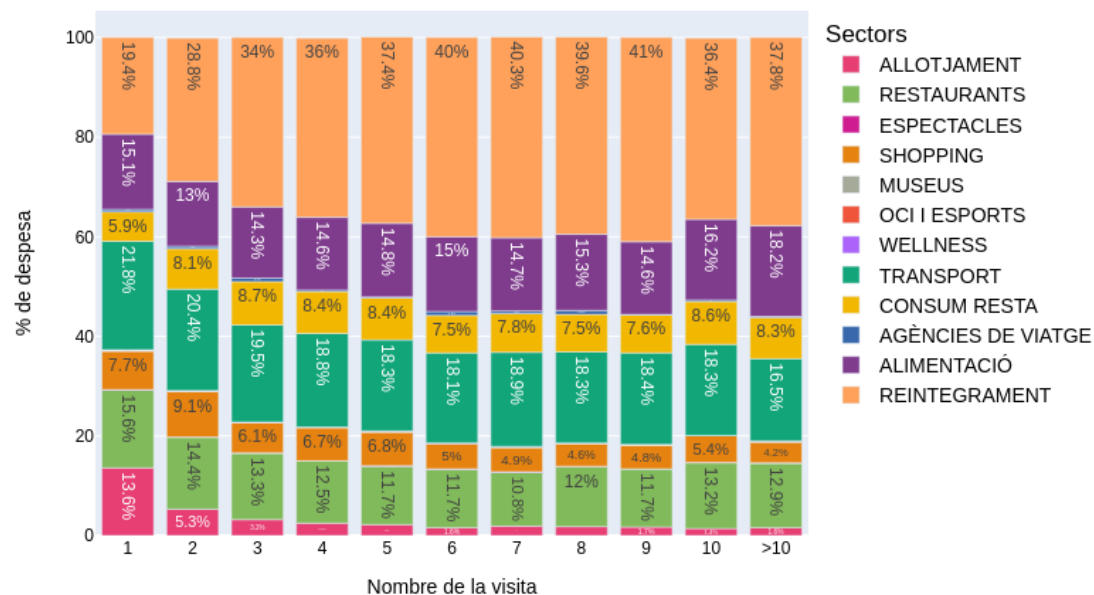

2.6. Resultats: Paisatges Barcelona

Distribució de la despesa per sector i país d'origen (any 2019)

Distribució de la despesa per sector i país d'origen (any 2021)

2.6. Resultats: Paisatges Barcelona

Distribució de la despesa per sector i comunitat autònoma d'origen (any 2019)

Distribució de la despesa per sector i comunitat autònoma d'origen (any 2021)

2.6. Resultats: Paisatges Barcelona

Distribució de la despesa per sector i província d'origen (any 2019)

Distribució de la despesa per sector i província d'origen (any 2021)

2.6. Resultats: Paisatges Barcelona

Distribució de la despesa per sector i nombre de la visita (any 2019)

Distribució de la despesa per sector i nombre de la visita (any 2021)

Nota: el nombre de la visita és el nombre de vegades que el visitant ha visitat la destinació

L'any 2021 només inclou el període de gener a setembre

2.6. Resultats: Paisatges Barcelona

Distribució de la despesa per sector i durada en nits de la visita (any 2019)

Distribució de la despesa per sector i durada en nits de la visita (any 2021)