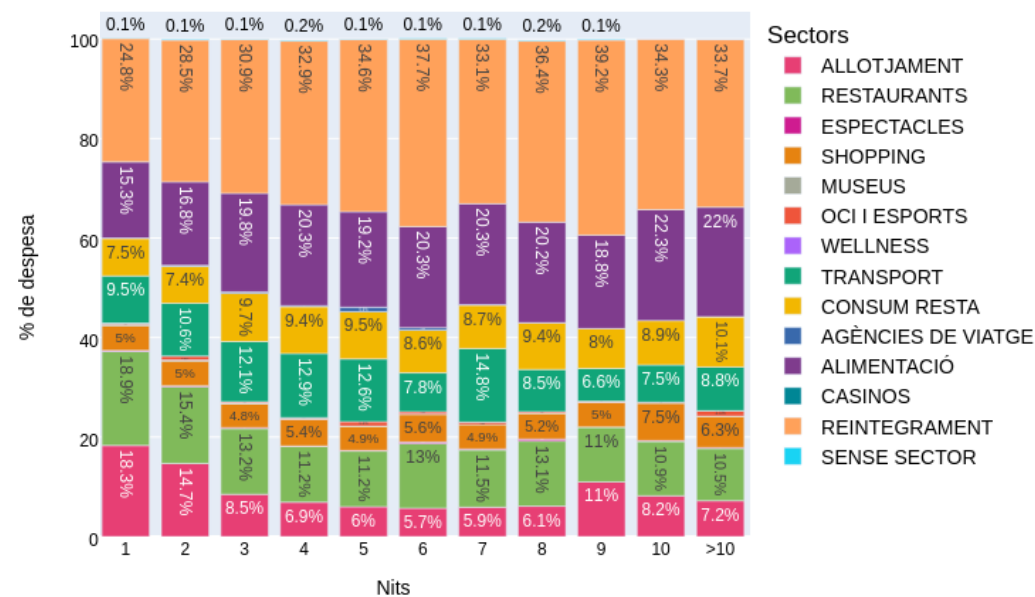

Distribució de la despesa per sector i comunitat autònoma d'origen (any 2021)

2.6. Resultats: Paisatges Barcelona

Distribució de la despesa per sector i província d'origen (any 2019)

Distribució de la despesa per sector i província d'origen (any 2021)

2.6. Resultats: Paisatges Barcelona

Distribució de la despesa per sector i nombre de la visita (any 2019)

Distribució de la despesa per sector i nombre de la visita (any 2021)

Nota: el nombre de la visita és el nombre de vegades que el visitant ha visitat la destinació

L'any 2021 només inclou el període de gener a setembre

2.6. Resultats: Paisatges Barcelona

Distribució de la despesa per sector i durada en nits de la visita (any 2019)

Distribució de la despesa per sector i durada en nits de la visita (any 2021)

2.6. Resultats: Paisatges Barcelona

Nombre de visitants diaris per país d'origen

Nota: el nombre de visitants està normalitzat de 0 a 1

L'any 2021 només inclou el període de gener a setembre

2.6. Resultats: Paisatges Barcelona