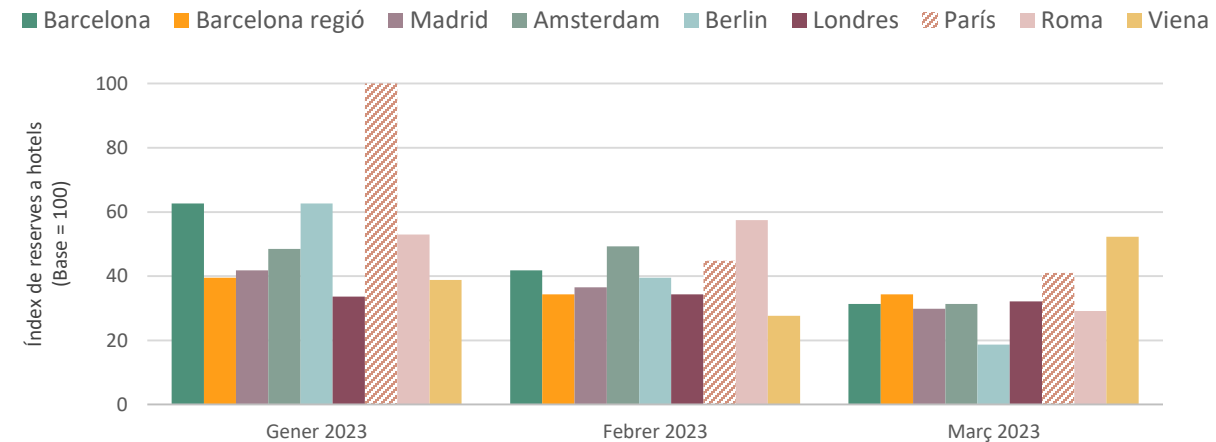

Posicionament de la Destinació Barcelona a França (Top cerques a Google per a destinacions internacionals realitzades l'últim trimestre de 2022)

Allotjament	Vols
<ol style="list-style-type: none"> <li>Londres</li> <li>Marràqueix</li> <li><b>Barcelona</b></li> <li>Nova York</li> <li>Amsterdam</li> <li>Roma</li> <li>Dubai</li> <li>Istambul</li> <li>Brussel·les</li> <li>Venècia</li> </ol>	<ol style="list-style-type: none"> <li>Londres</li> <li>Nova York</li> <li>Marràqueix</li> <li>Lisboa</li> <li>Saint-Denis</li> <li>Casablanca</li> <li>Roma</li> <li><b>Barcelona</b></li> <li>Alger</li> <li>Tunis</li> </ol>

Font: Elaboració pròpia a partir d'Aena, ACT, Google Trends ([veure metodologia](#)) i Destination Insights with Google ([veure metodologia](#)). Dates de consulta: 10/01/23 i 11/01/23

Nivell de les reserves des de França per hotels de **Barcelona ciutat**

Nivell de les reserves des de França per hotels de **Barcelona regió**

Nota: es mostra gràfic mensual per manca de significació de dades setmanals durant el període analitzat

Característiques de les reserves des de França per a estades de 01/01/23 al 31/03/23

Nivell de les reserves des de França per a hotels de diverses destinacions europees

Notes: Reserves segons data d'estada / Les destinacions amb trama representen destinacions nacionals per al mercat analitzat