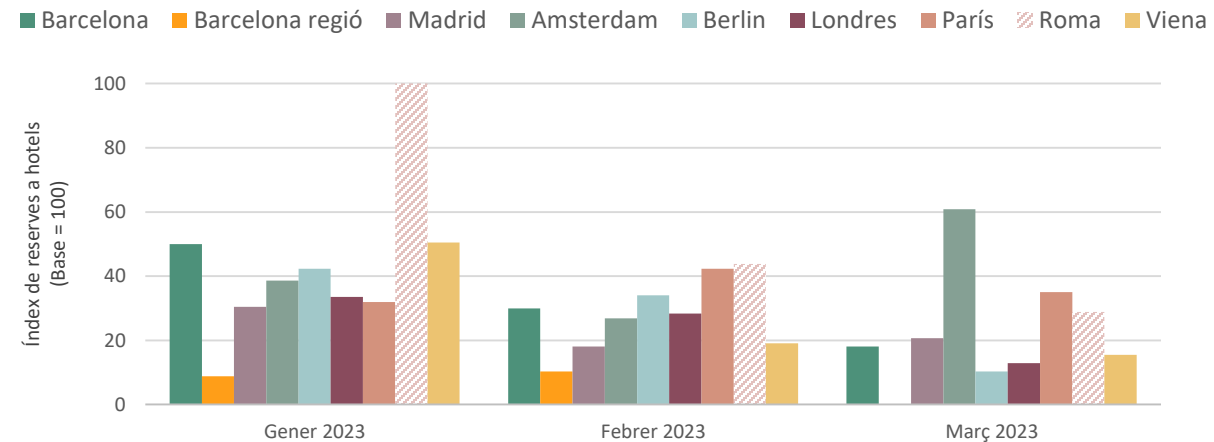

Nivell de les reserves des d'Itàlia per a hotels de diverses destinacions europees

Notes: Reserves segons data d'estada / Les destinacions amb trama representen destinacions nacionals per al mercat analitzat