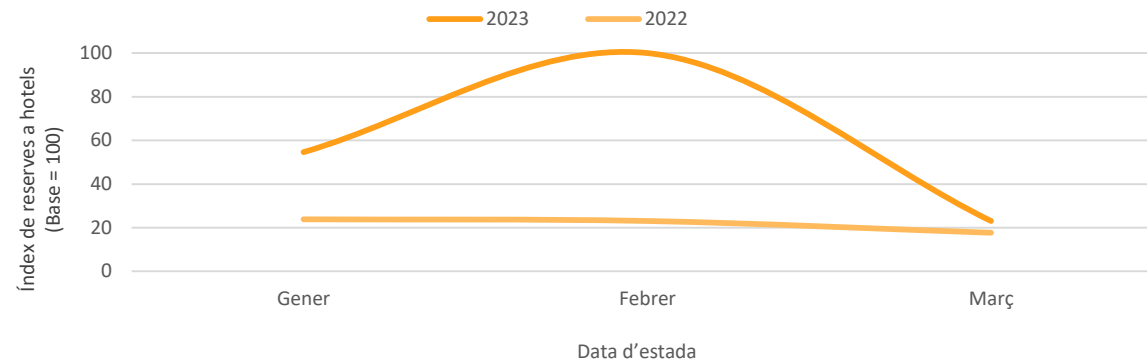

# 1. Alemanya

Reserves hoteleres per estades durant el primer trimestre de l'any

Nivell de les reserves des d'Alemanya per hotels de **Barcelona ciutat**

Nivell de les reserves des d'Alemanya per hotels de **Barcelona regió**

Nota: es mostra gràfic mensual per manca de significació de dades setmanals durant el període analitzat

Característiques de les reserves des d'Alemanya per a estades de 01/01/23 al 31/03/23

Nivell de les reserves des d'Alemanya per a hotels de diverses destinacions europees