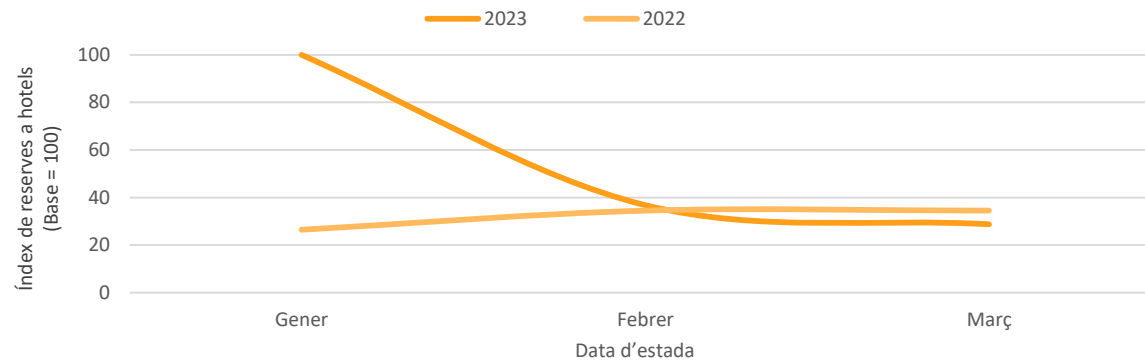

# 6. Regne Unit

Reserves hoteleres per estades durant el primer trimestre de l'any

Nivell de les reserves des del Regne Unit per hotels de **Barcelona ciutat**

Nivell de les reserves des del Regne Unit per hotels de **Barcelona regió**

Nota: es mostra gràfic mensual per manca de significació de dades setmanals durant el període analitzat

Característiques de les reserves des del Regne Unit per a estades de 01/01/23 al 31/03/23

Nivell de les reserves des del Regne Unit per a hotels de diverses destinacions europees