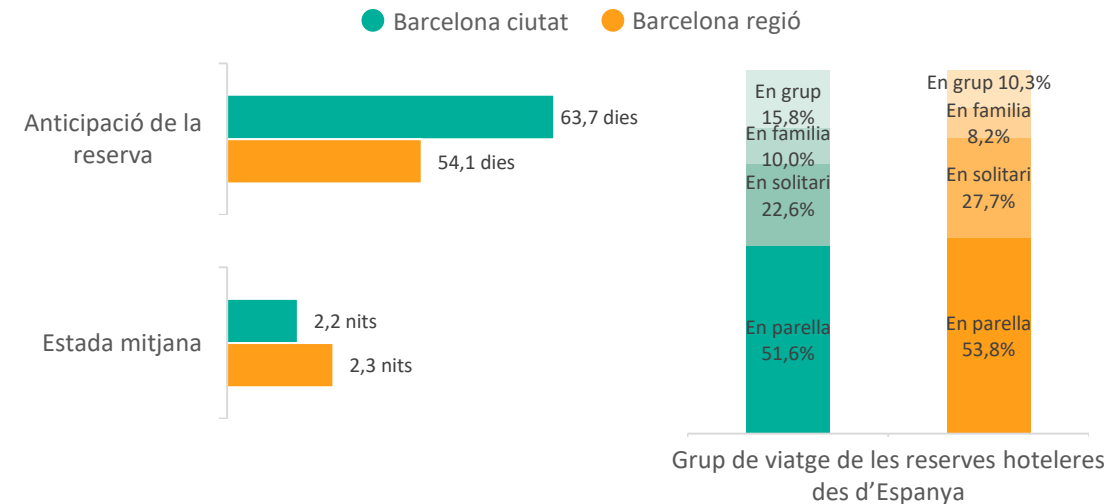

Font: Elaboració pròpia a partir d'Aena, ACT, Google Trends ([veure metodologia](#)) i Destination Insights with Google ([veure metodologia](#)). Dates de consulta: 10/01/23 i 11/01/23

Nivell de les reserves des d'Espanya per hotels de **Barcelona ciutat**

Nivell de les reserves des d'Espanya per hotels de **Barcelona regió**

Característiques de les reserves des d'Espanya per a estades de 01/01/23 al 31/03/23

Nivell de les reserves des d'Espanya per a hotels de diverses destinacions europees