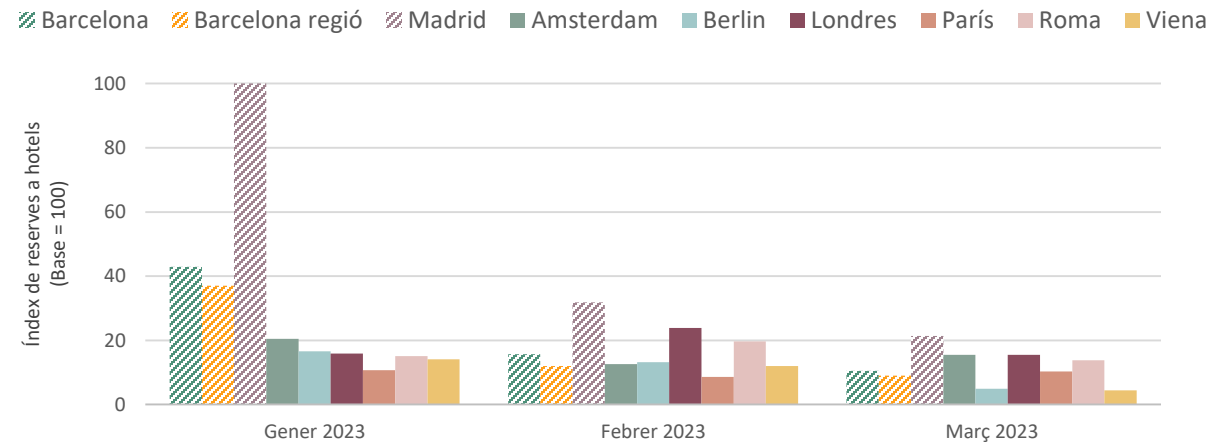

Posicionament de la Destinació Barcelona a Espanya (Top cerques a Google per a destinacions domèstiques i internacionals realitzades l'últim trimestre de 2022)

Allotjament	Vols
1. Madrid	1. Madrid
2. <b>Barcelona</b>	2. <b>Barcelona</b>
3. Sevilla	3. Londres
4. Benidorm	4. París
5. València	5. Sevilla
6. Granada	6. Roma
7. Londres	7. Palma
8. París	8. Amsterdam
9. Màlaga	9. Lisboa
10. Maspalomas	10. Bilbao

Font: Elaboració pròpia a partir d'Aena, ACT, Google Trends ([veure metodologia](#)) i Destination Insights with Google ([veure metodologia](#)). Dates de consulta: 10/01/23 i 11/01/23

Nivell de les reserves des d'Espanya per hotels de **Barcelona ciutat**

Nivell de les reserves des d'Espanya per hotels de **Barcelona regió**

Característiques de les reserves des d'Espanya per a estades de 01/01/23 al 31/03/23

Nivell de les reserves des d'Espanya per a hotels de diverses destinacions europees