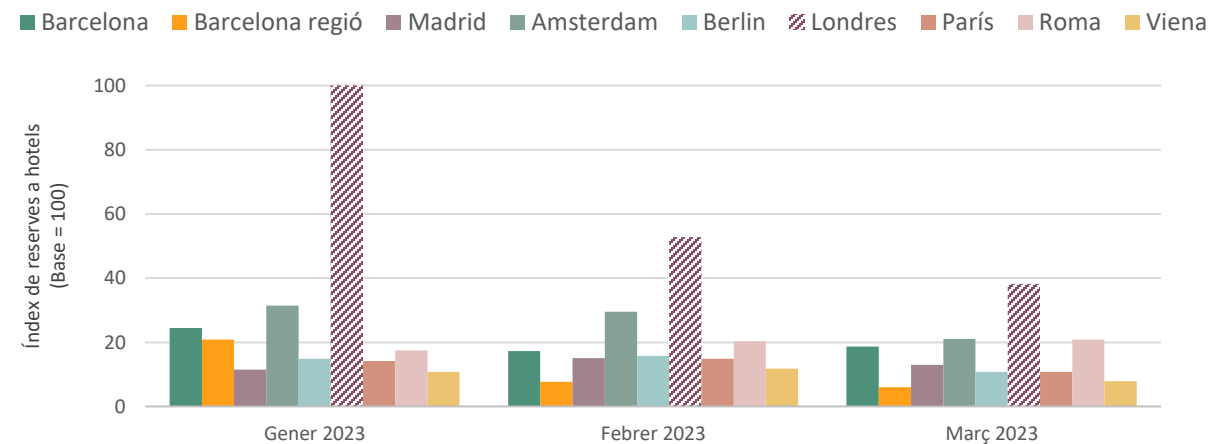

Posicionament de la Destinació Barcelona al Regne Unit (Top cerques a Google per a destinacions internacionals realitzades l'últim trimestre de 2022)

Allotjament	Vols
1. Dubai	1. Amsterdam
2. Nova York	2. Nova York
3. París	3. Dublín
4. Amsterdam	4. París
5. Benidorm	5. Dubai
6. Costa Adeje	6. Alacant
7. Las Vegas	<b>7. Barcelona</b>
8. Dublín	8. Lisboa
<b>9. Barcelona</b>	9. Roma
10. Roma	10. Karachi

# 6. Regne Unit

Reserves hoteleres per estades durant el primer trimestre de l'any

Nivell de les reserves des del Regne Unit per hotels de **Barcelona ciutat**

Nivell de les reserves des del Regne Unit per hotels de **Barcelona regió**

Nota: es mostra gràfic mensual per manca de significació de dades setmanals durant el període analitzat

Característiques de les reserves des del Regne Unit per a estades de 01/01/23 al 31/03/23

Nivell de les reserves des del Regne Unit per a hotels de diverses destinacions europees