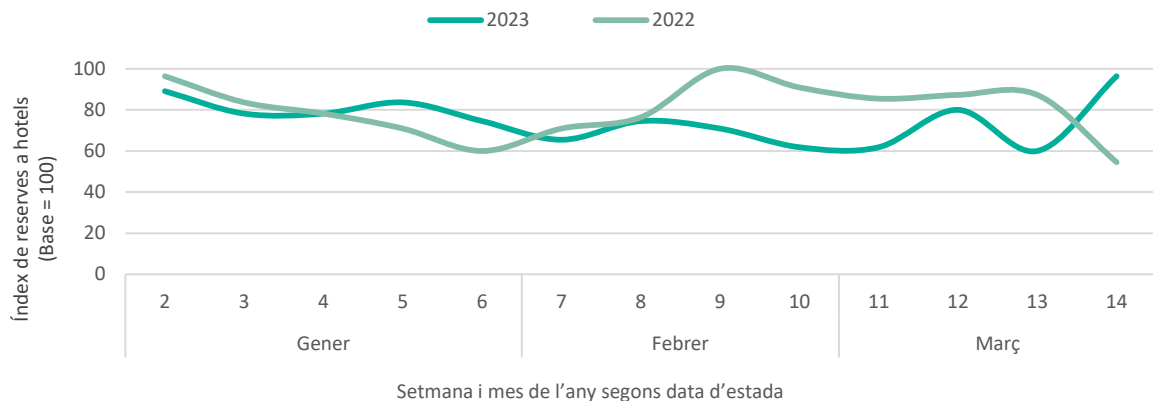

6. Regne Unit

Reserves hoteleres per estades durant el primer trimestre de l'any

Nivell de les reserves des del Regne Unit per hotels de **Barcelona ciutat**