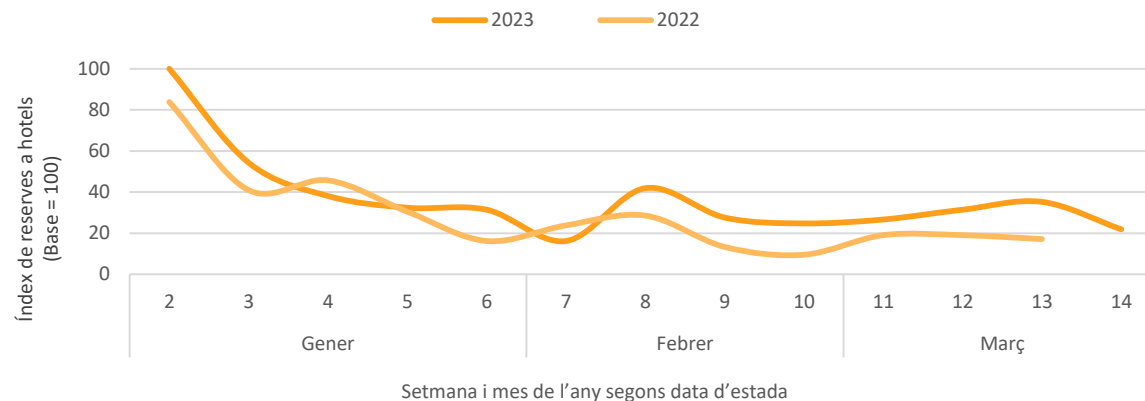

Nivell de les reserves des d'Espanya per a hotels de diverses destinacions europees

Nivell de les reserves des d'Espanya per hotels de **Barcelona regió**