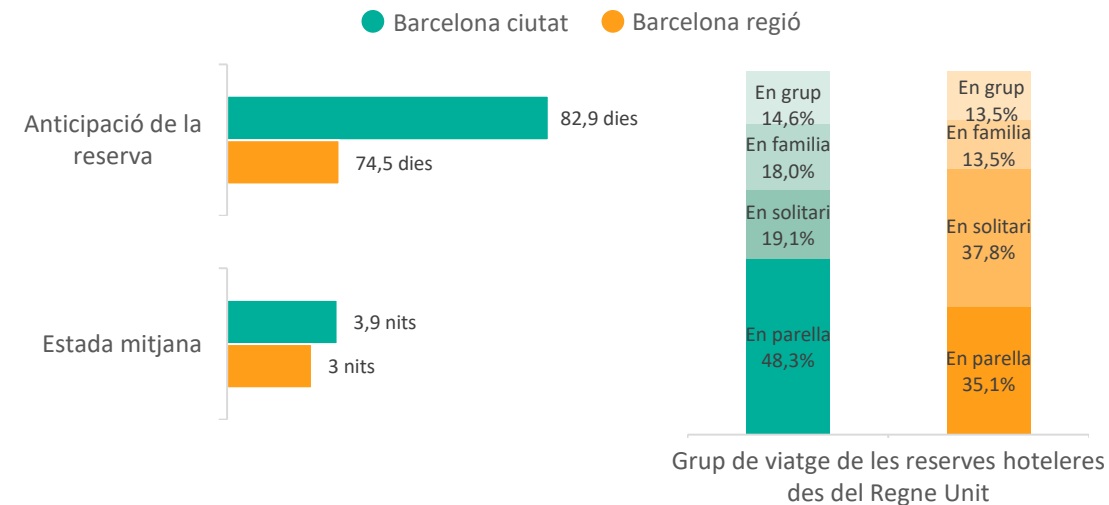

Posicionament de la Destinació Barcelona al Regne Unit (Top cerques a Google per a destinacions internacionals realitzades l'últim trimestre de 2022)

Allotjament	Vols
1. Dubai	1. Amsterdam
2. Nova York	2. Nova York
3. París	3. Dublín
4. Amsterdam	4. París
5. Benidorm	5. Dubai
6. Costa Adeje	6. Alacant
7. Las Vegas	<b>7. Barcelona</b>
8. Dublín	8. Lisboa
<b>9. Barcelona</b>	9. Roma
10. Roma	10. Karachi

# 6. Regne Unit

Reserves hoteleres per estades durant el primer trimestre de l'any

Nivell de les reserves des del Regne Unit per hotels de **Barcelona ciutat**

Nivell de les reserves des del Regne Unit per hotels de **Barcelona regió**

Nota: es mostra gràfic mensual per manca de significació de dades setmanals durant el període analitzat

Característiques de les reserves des del Regne Unit per a estades de 01/01/23 al 31/03/23

Nivell de les reserves des del Regne Unit per a hotels de diverses destinacions europees