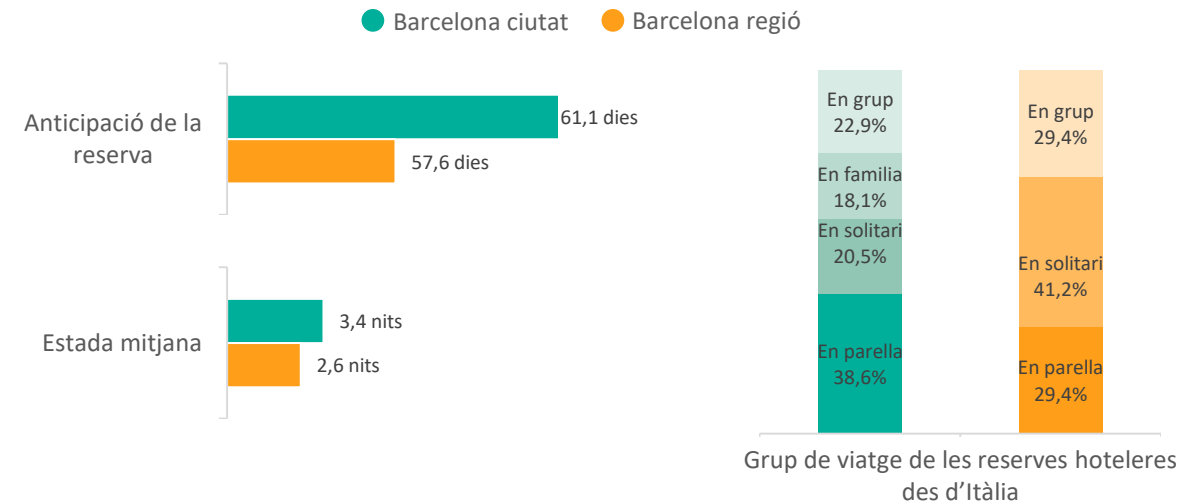

Posicionament de la Destinació Barcelona a Itàlia (Top cerques a Google per a destinacions internacionals realitzades l'últim trimestre de 2022)

Allotjament	Vols
<ol style="list-style-type: none"> <li>Paris</li> <li>Londres</li> <li>Nova York</li> <li><b>Barcelona</b></li> <li>Amsterdam</li> <li>Dubai</li> <li>Viena</li> <li>Madrid</li> <li>Praga</li> <li>Budapest</li> </ol>	<ol style="list-style-type: none"> <li>País</li> <li>Londres</li> <li>Amsterdam</li> <li>Nova York</li> <li><b>Barcelona</b></li> <li>Madrid</li> <li>Tirana</li> <li>Viena</li> <li>Praga</li> <li>Lisboa</li> </ol>

Font: Elaboració pròpia a partir d'Aena, ACT, Google Trends ([veure metodologia](#)) i Destination Insights with Google ([veure metodologia](#)). Dates de consulta: 10/01/23 i 11/01/23

Nivell de les reserves des d'Itàlia per hotels de **Barcelona ciutat**

Nivell de les reserves des d'Itàlia per hotels de **Barcelona regió**

Nota: es mostra gràfic mensual per manca de significació de dades setmanals durant el període analitzat

Característiques de les reserves des d'Itàlia per a estades de 01/01/23 al 31/03/23