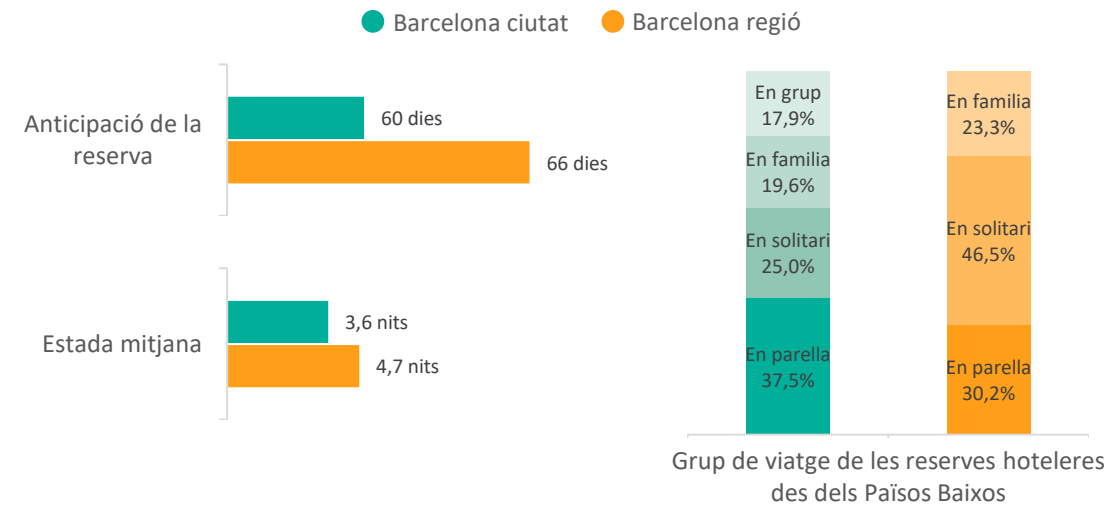

# 7. Països Baixos

Reserves hoteleres per estades durant el primer trimestre de l'any

Nivell de les reserves des de Països Baixos per hotels de **Barcelona ciutat**

Nivell de les reserves des dels Països Baixos per hotels de **Barcelona regió**

Nota: es mostra gràfic mensual per manca de significació de dades setmanals durant el període analitzat

Característiques de les reserves des dels Països Baixos per a estades de 01/01/23 al 31/03/23

Nivell de les reserves des dels Països Baixos per a hotels de diverses destinacions europees