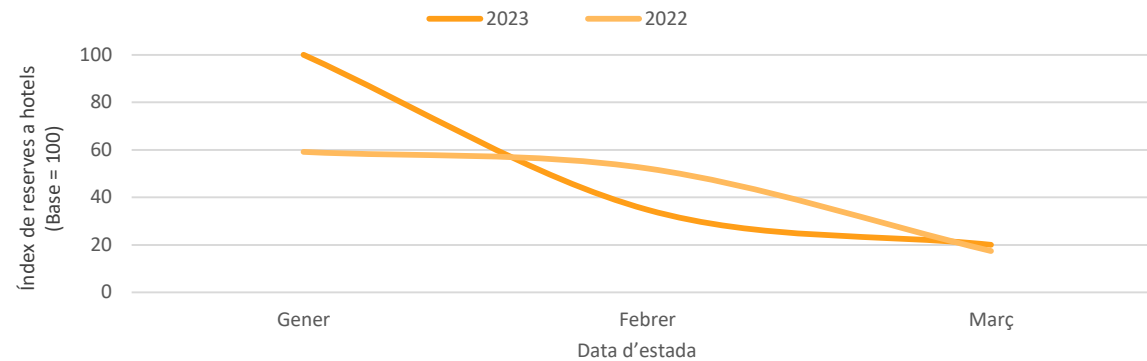

# 3. Estats Units

Reserves hoteleres per estades durant el primer trimestre de l'any

Nivell de les reserves des dels Estats Units per hotels de **Barcelona ciutat**

Nivell de les reserves des dels Estats Units per hotels de **Barcelona regió**

Nota: es mostra gràfic mensual per manca de significació de dades setmanals durant el període analitzat

Característiques de les reserves des dels Estats Units per a estades de 01/01/23 al 31/03/23

Nivell de les reserves des dels Estats Units per a hotels de diverses destinacions europees