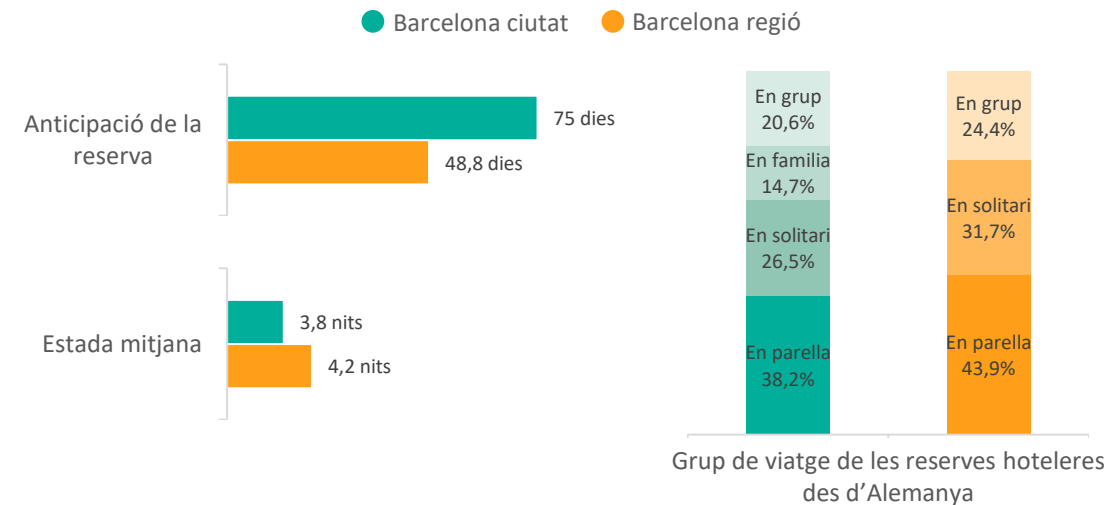

Posicionament de la Destinació Barcelona a Alemanya (Top cerques a Google per a destinacions internacionals realitzades l'últim trimestre de 2022)

Allotjament	Vols
1. Hurghada	1. Londres
2. Amsterdam	2. Istanbul
3. Paris	3. Palma
4. Londres	4. Nova York
5. Viena	5. Dubai
6. Manavgat	6. Paris
7. Dubai	7. Viena
8. Praga	<b>8. Barcelona</b>
9. Istanbul	9. Amsterdam
10. Nova York	10. Bangkok
...	
<b>14. Barcelona</b>	

# 1. Alemanya

Reserves hoteleres per estades durant el primer trimestre de l'any

Nivell de les reserves des d'Alemanya per hotels de **Barcelona ciutat**

Nivell de les reserves des d'Alemanya per hotels de **Barcelona regió**

Nota: es mostra gràfic mensual per manca de significació de dades setmanals durant el període analitzat

Característiques de les reserves des d'Alemanya per a estades de 01/01/23 al 31/03/23

Nivell de les reserves des d'Alemanya per a hotels de diverses destinacions europees