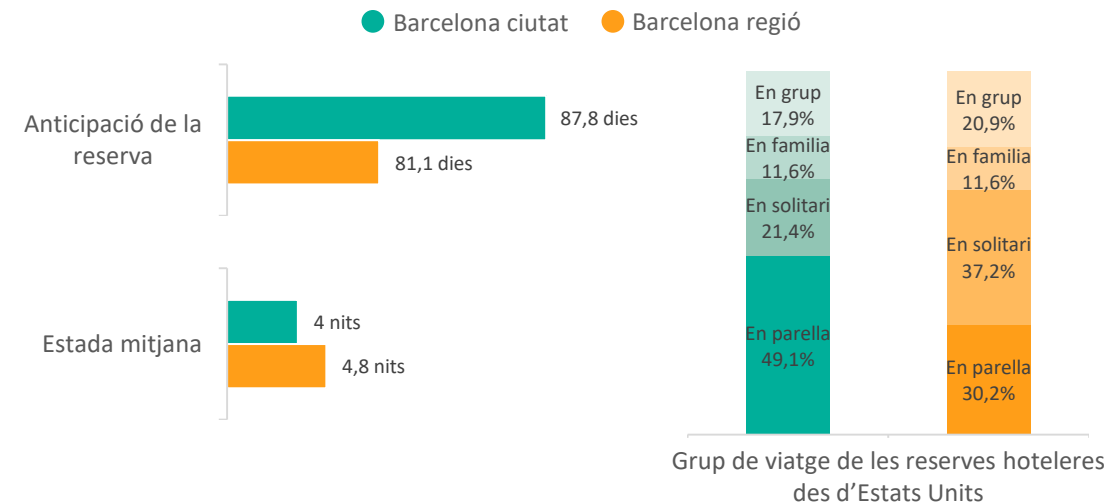

Posicionament de la Destinació Barcelona als Estats Units (Top cerques a Google per a destinacions internacionals realitzades l'últim trimestre de 2022)

Allotjament	Vols
1. Cancún	1. Londres
2. Londres	2. Cancún
3. Punta Cana	3. San Juan
4. París	4. París
5. Roma	5. Toronto
6. Dubai	6. Ciutat de Mèxic
7. Cabo San Lucas	7. Montego Bay
8. Tòquio	8. Dubai
9. Playa del Carmen	9. Punta Cana
10. <b>Barcelona</b>	10. San José
	...
	<b>23. Barcelona</b>

# 3. Estats Units

Reserves hoteleres per estades durant el primer trimestre de l'any

Nivell de les reserves des dels Estats Units per hotels de **Barcelona ciutat**

Nivell de les reserves des dels Estats Units per hotels de **Barcelona regió**

Nota: es mostra gràfic mensual per manca de significació de dades setmanals durant el període analitzat

Característiques de les reserves des dels Estats Units per a estades de 01/01/23 al 31/03/23

Nivell de les reserves des dels Estats Units per a hotels de diverses destinacions europees