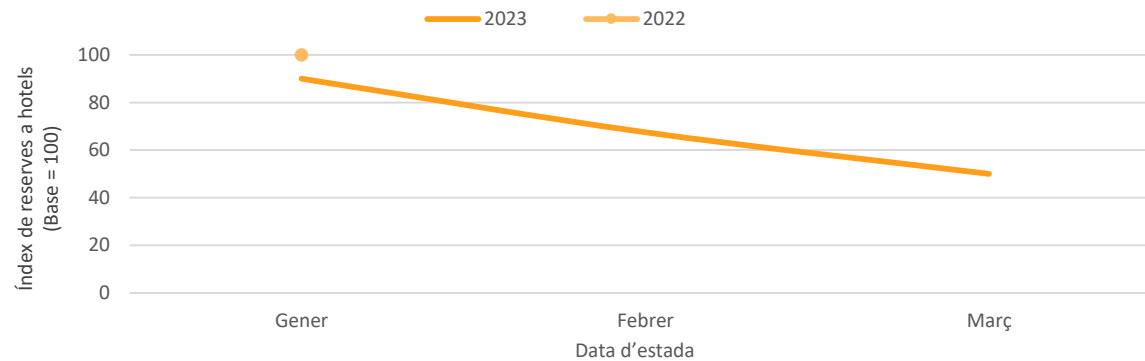

Nota: es mostra gràfic mensual per manca de significació de dades setmanals durant el període analitzat

Característiques de les reserves des dels Països Baixos per a estades de 01/01/23 al 31/03/23

Nivell de les reserves des dels Països Baixos per a hotels de diverses destinacions europees