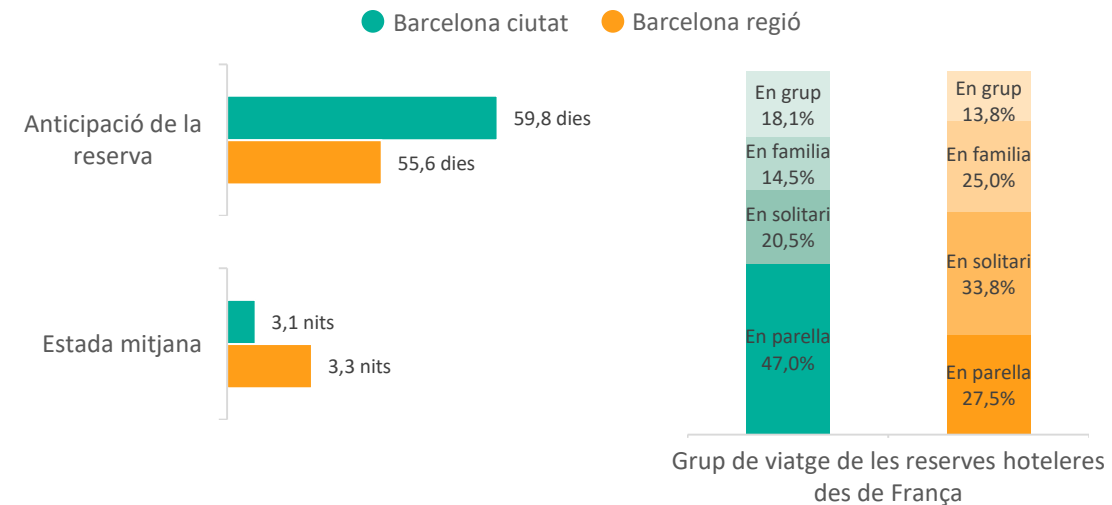

Posicionament de la Destinació Barcelona a França (Top cerques a Google per a destinacions internacionals realitzades l'últim trimestre de 2022)

Allotjament	Vols
<ol style="list-style-type: none"> <li>Londres</li> <li>Marràqueix</li> <li><b>Barcelona</b></li> <li>Nova York</li> <li>Amsterdam</li> <li>Roma</li> <li>Dubai</li> <li>Istambul</li> <li>Brussel·les</li> <li>Venècia</li> </ol>	<ol style="list-style-type: none"> <li>Londres</li> <li>Nova York</li> <li>Marràqueix</li> <li>Lisboa</li> <li>Saint-Denis</li> <li>Casablanca</li> <li>Roma</li> <li><b>Barcelona</b></li> <li>Alger</li> <li>Tunis</li> </ol>

Font: Elaboració pròpia a partir d'Aena, ACT, Google Trends ([veure metodologia](#)) i Destination Insights with Google ([veure metodologia](#)). Dates de consulta: 10/01/23 i 11/01/23

Nivell de les reserves des de França per hotels de **Barcelona ciutat**

Nivell de les reserves des de França per hotels de **Barcelona regió**

Nota: es mostra gràfic mensual per manca de significació de dades setmanals durant el període analitzat

Característiques de les reserves des de França per a estades de 01/01/23 al 31/03/23