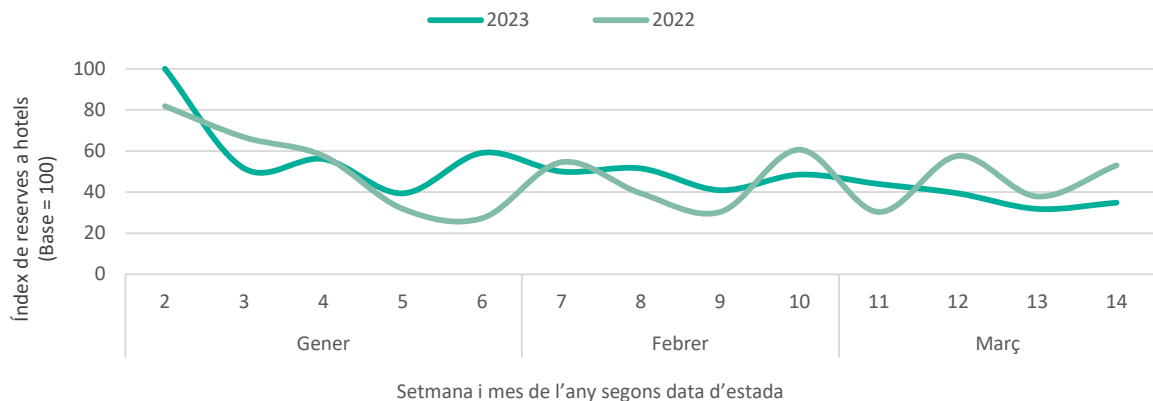

Posicionament de la Destinació Barcelona a Itàlia (Top cerques a Google per a destinacions internacionals realitzades l'últim trimestre de 2022)

Allotjament	Vols
<ol style="list-style-type: none"> <li>Paris</li> <li>Londres</li> <li>Nova York</li> <li><b>Barcelona</b></li> <li>Amsterdam</li> <li>Dubai</li> <li>Viena</li> <li>Madrid</li> <li>Praga</li> <li>Budapest</li> </ol>	<ol style="list-style-type: none"> <li>País</li> <li>Londres</li> <li>Amsterdam</li> <li>Nova York</li> <li><b>Barcelona</b></li> <li>Madrid</li> <li>Tirana</li> <li>Viena</li> <li>Praga</li> <li>Lisboa</li> </ol>

Font: Elaboració pròpia a partir d'Aena, ACT, Google Trends ([veure metodologia](#)) i Destination Insights with Google ([veure metodologia](#)). Dates de consulta: 10/01/23 i 11/01/23

Nivell de les reserves des d'Itàlia per hotels de **Barcelona ciutat**